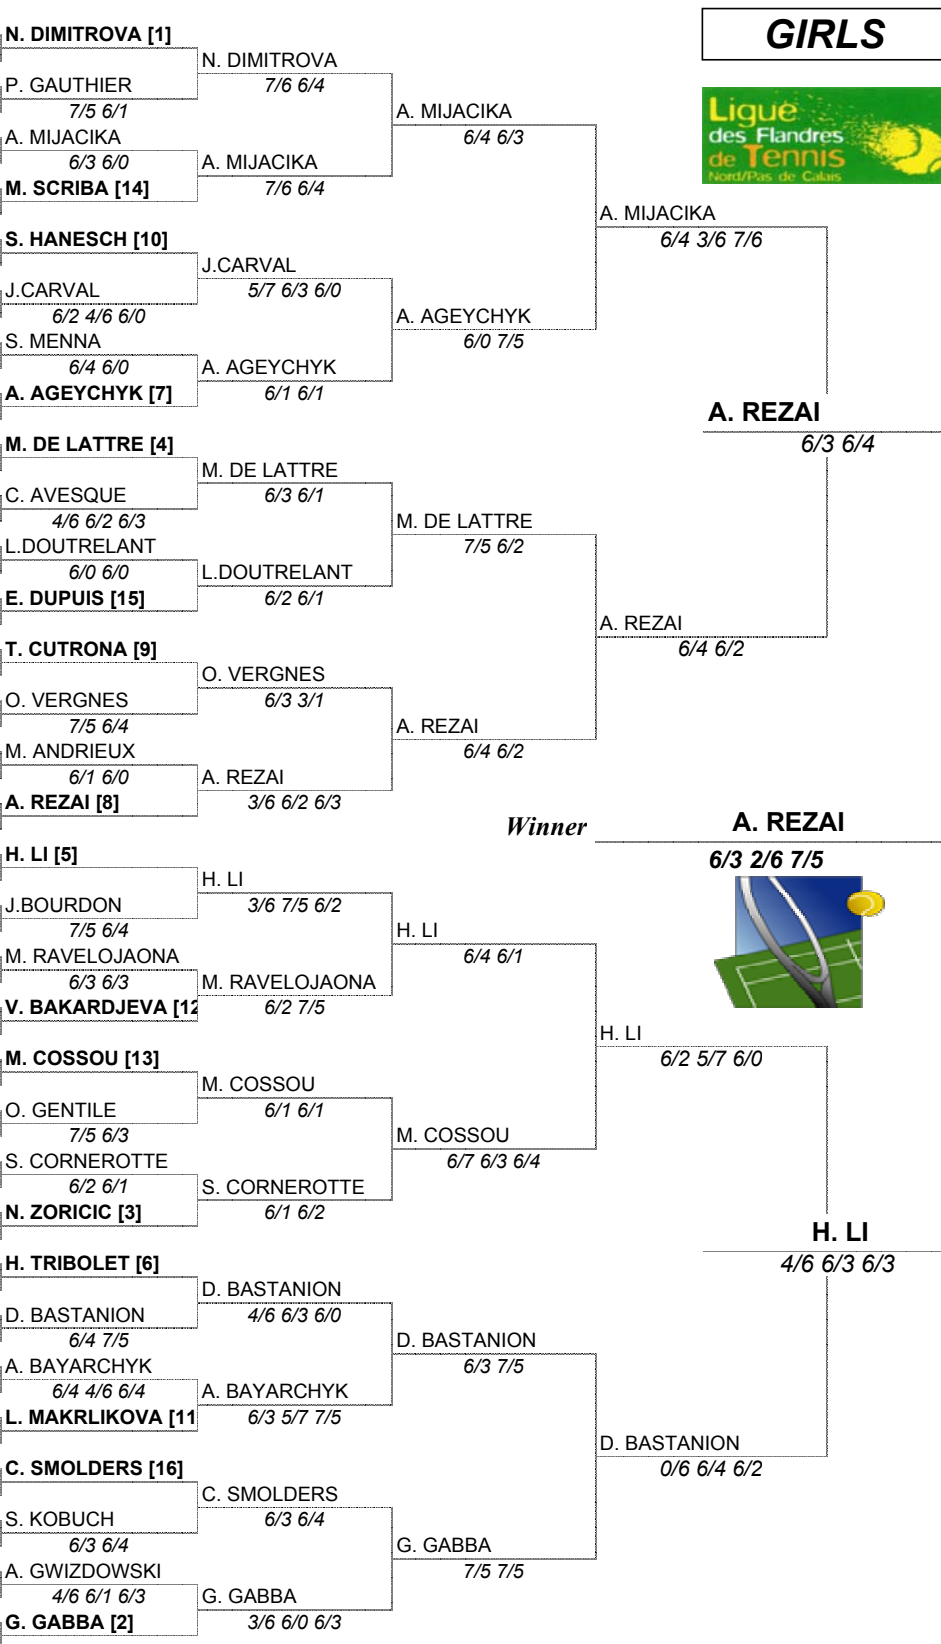

Tournament Name: **Internationaux des Hauts de France**  
 Town & Country Names: **MARCO EN BAROEUL**  
 Dates: **From 25/01/2003 to 02/02/2003**  
 Event: **Womens' Singles**  
 Rankings - Entries: **19 dec 02**  
 Rankings - Seeds: **23-janv-03**

**Joseph Latacz**

*Referee*

**2 février 2003 16:52**

*Date & Time*

	SEEDS	RANK		SEEDS	RANK
1	N. DIMITROVA	14	9	T. CUTRONA	73
2	G. GABBA	21	10	S. HANESCH	94
3	N. ZORICIC	22	11	L. MAKRLIKOVA	105
4	M. DE LATTRE	25	12	V. BAKARDJEVA	127
5	H. LI	27	13	M. COSSOU	146
6	H. TRIBOLET	47	14	M. SCRIBA	148
7	A. AGEYCHYK	48	15	E. DUPUIS	148
8	A. REZAI	55	16	C. SMOLDERS	148